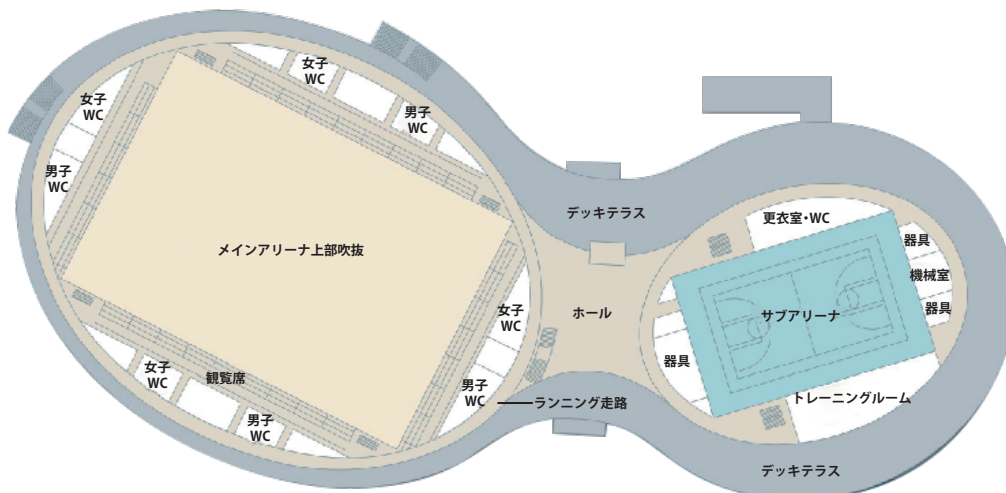

函館アリーナ会場図

3F

2F

1F